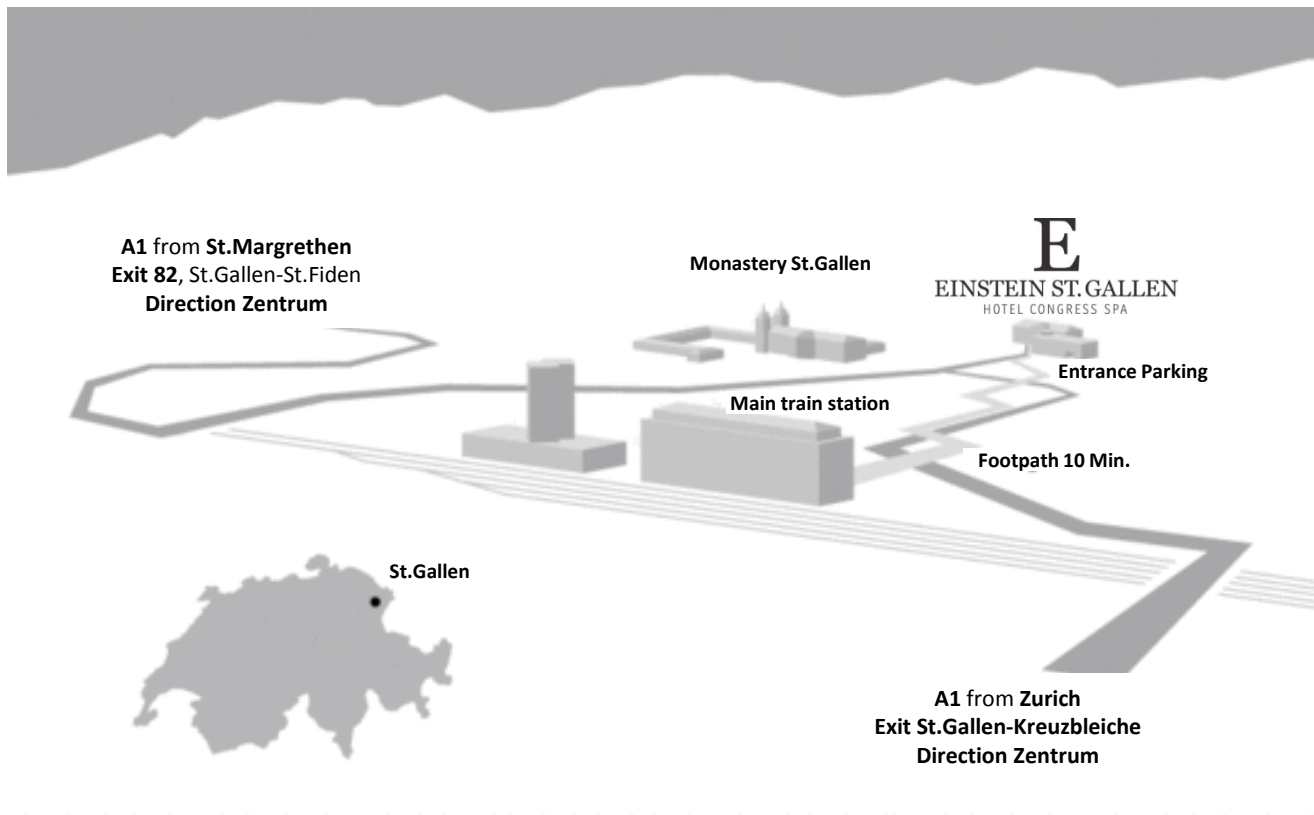

Das Einstein liegt an zentralster Lage, mitten in St. Gallen.
Vom Hauptbahnhof gelangen Sie in 10 Gehminuten oder mit dem **Bus Nr. 12 (Direction Abacus-Platz, zweite Haltestelle nach dem Hauptbahnhof)** dorthin.

Adresse für Navigationssystem:
Wassergasse 5, 9000 St. Gallen
(Parkhaus unterhalb des Einstein Congress)

The Einstein is in a central location, right at the heart of St. Gallen. From the main station you can get within 10 minutes by walking or by **bus Nr. 12 (Direction Abacus-Platz, second stop after the main station)**.

Address for navigation systems:

Wassergasse 5, 9000 St. Gallen

(Parking underneath the Einstein Congress building)