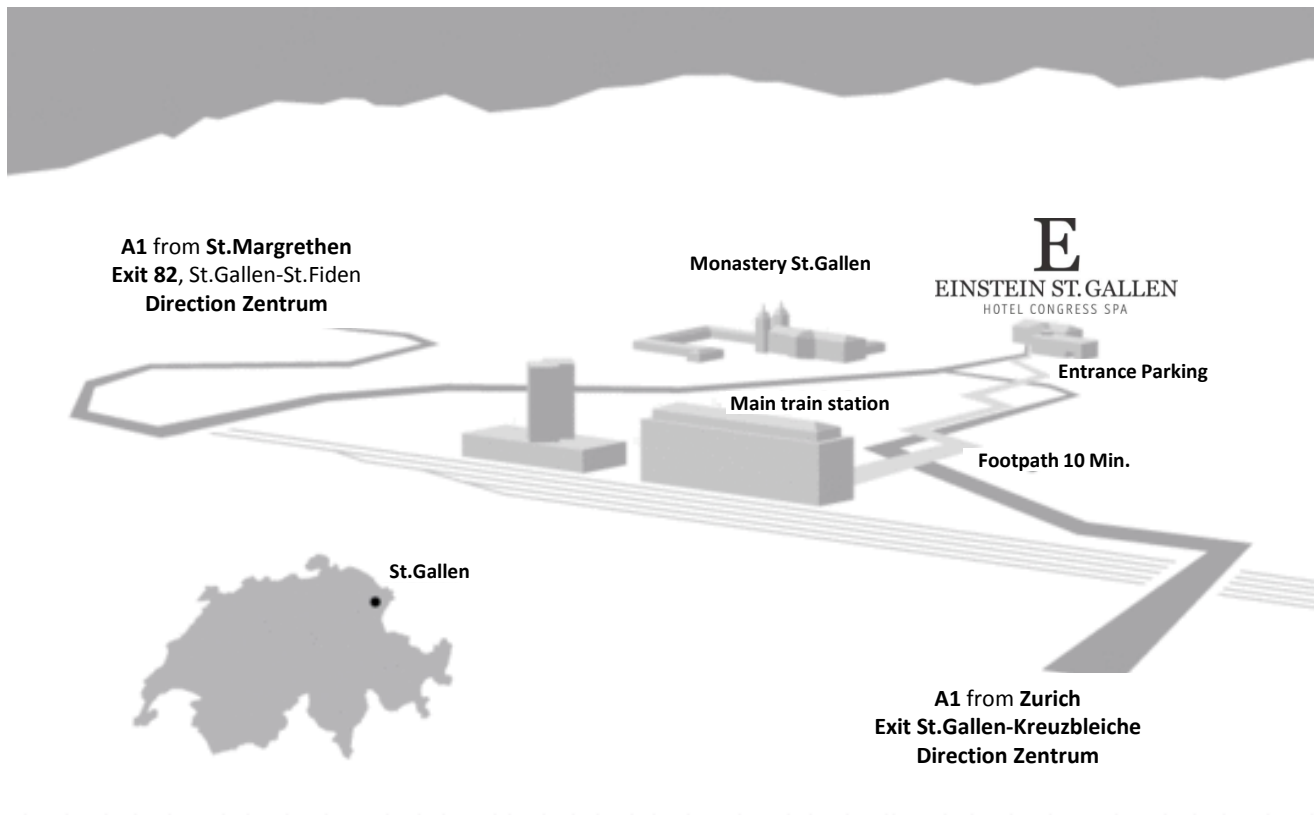

Das Einstein liegt an zentralster Lage, mitten in St. Gallen.  
Vom Hauptbahnhof gelangen Sie in 10 Gehminuten oder mit dem **Bus Nr. 12 (Direction Abacus-Platz, zweite Haltestelle nach dem Hauptbahnhof)** dorthin.

*Adresse für Navigationssystem:*  
Wassergasse 5, 9000 St. Gallen  
(Parkhaus unterhalb des Einstein Congress)

The Einstein is in a central location, right at the heart of St. Gallen. From the main station you can get within 10 minutes by walking or by **bus Nr. 12 (Direction Abacus-Platz, second stop after the main station)**.

*Address for navigation systems:*

Wassergasse 5, 9000 St. Gallen

(Parking underneath the Einstein Congress building)